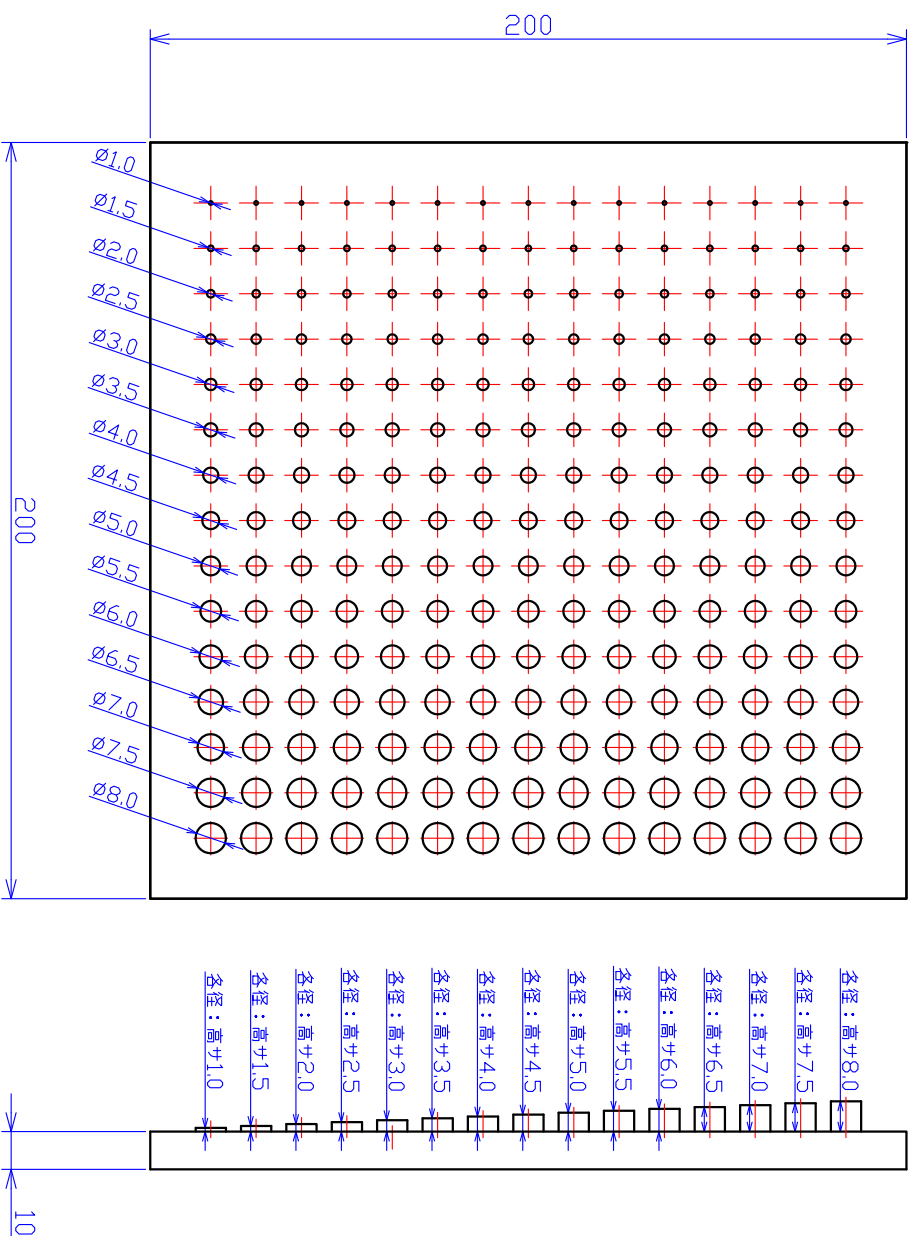

バーガーフレンチ凸型 (15×15段)

寸法 : 200 mm × 200 mm × 10 mm

円柱径 1.0 mm	高さ 1.0 mm ~ 8.0 mm	15段階
円柱径 1.5 mm	高さ 1.0 mm ~ 8.0 mm	15段階
円柱径 2.0 mm	高さ 1.0 mm ~ 8.0 mm	15段階
円柱径 2.5 mm	高さ 1.0 mm ~ 8.0 mm	15段階
円柱径 3.0 mm	高さ 1.0 mm ~ 8.0 mm	15段階
円柱径 3.5 mm	高さ 1.0 mm ~ 8.0 mm	15段階
円柱径 4.0 mm	高さ 1.0 mm ~ 8.0 mm	15段階
円柱径 4.5 mm	高さ 1.0 mm ~ 8.0 mm	15段階
円柱径 5.0 mm	高さ 1.0 mm ~ 8.0 mm	15段階
円柱径 5.5 mm	高さ 1.0 mm ~ 8.0 mm	15段階
円柱径 6.0 mm	高さ 1.0 mm ~ 8.0 mm	15段階
円柱径 6.5 mm	高さ 1.0 mm ~ 8.0 mm	15段階
円柱径 7.0 mm	高さ 1.0 mm ~ 8.0 mm	15段階
円柱径 7.5 mm	高さ 1.0 mm ~ 8.0 mm	15段階
円柱径 8.0 mm	高さ 1.0 mm ~ 8.0 mm	15段階
計 225 本		

材質 : アクリル樹脂